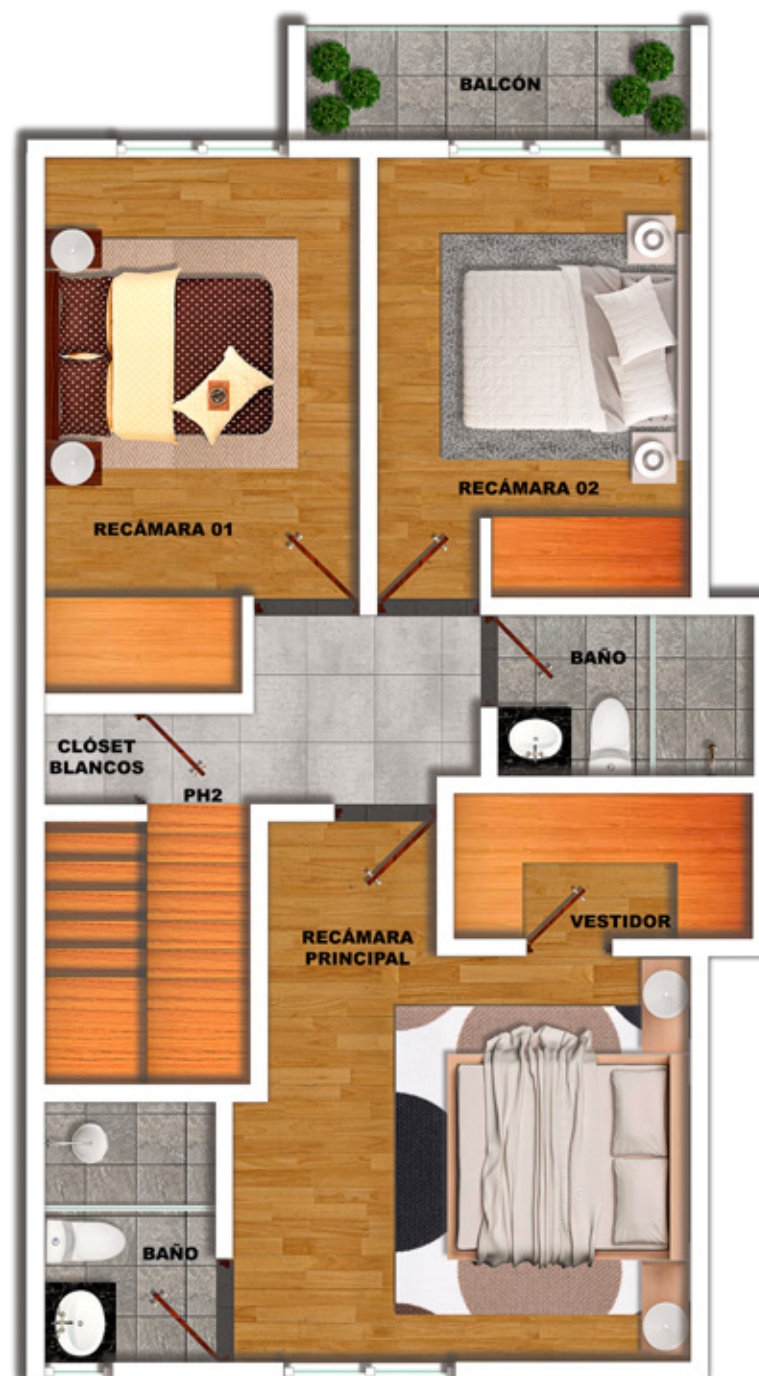

CARACTERÍSTICAS

De **156m²**
a **216m²**

3 Recámaras

2 1/2 Baños

Cocina Integral

Estancia / Comedor

Algunos con Terraza o Roof

Elevador

PB2

- ◆ Estancia
- ◆ Comedor
- ◆ Cocina
- ◆ Recámara Principal
- ◆ Baño Principal
- ◆ 2 Recámaras Secundarias
- ◆ Baño Completo
- ◆ Cuarto de Lavado
- ◆ 1/2 Baño
- ◆ Terraza
- ◆ Vestidor
- ◆ Balcón

PH2

- ◆ Estancia
- ◆ Comedor
- ◆ Cocina
- ◆ Recámara Principal
- ◆ Baño Principal
- ◆ 2 Recámaras Secundarias
- ◆ Baño Completo
- ◆ Cuarto de Lavado
- ◆ 1/2 Baño
- ◆ Roof
- ◆ Vestidor
- ◆ Balcón
- ◆ Bodega

PH3

- ◆ Estancia
- ◆ Comedor
- ◆ Cocina
- ◆ Recámara Principal
- ◆ Baño Principal
- ◆ 2 Recámaras Secundarias
- ◆ Baño Completo
- ◆ Cuarto de Lavado
- ◆ 1/2 Baño
- ◆ Roof
- ◆ Vestidor
- ◆ Balcón
- ◆ Bodega