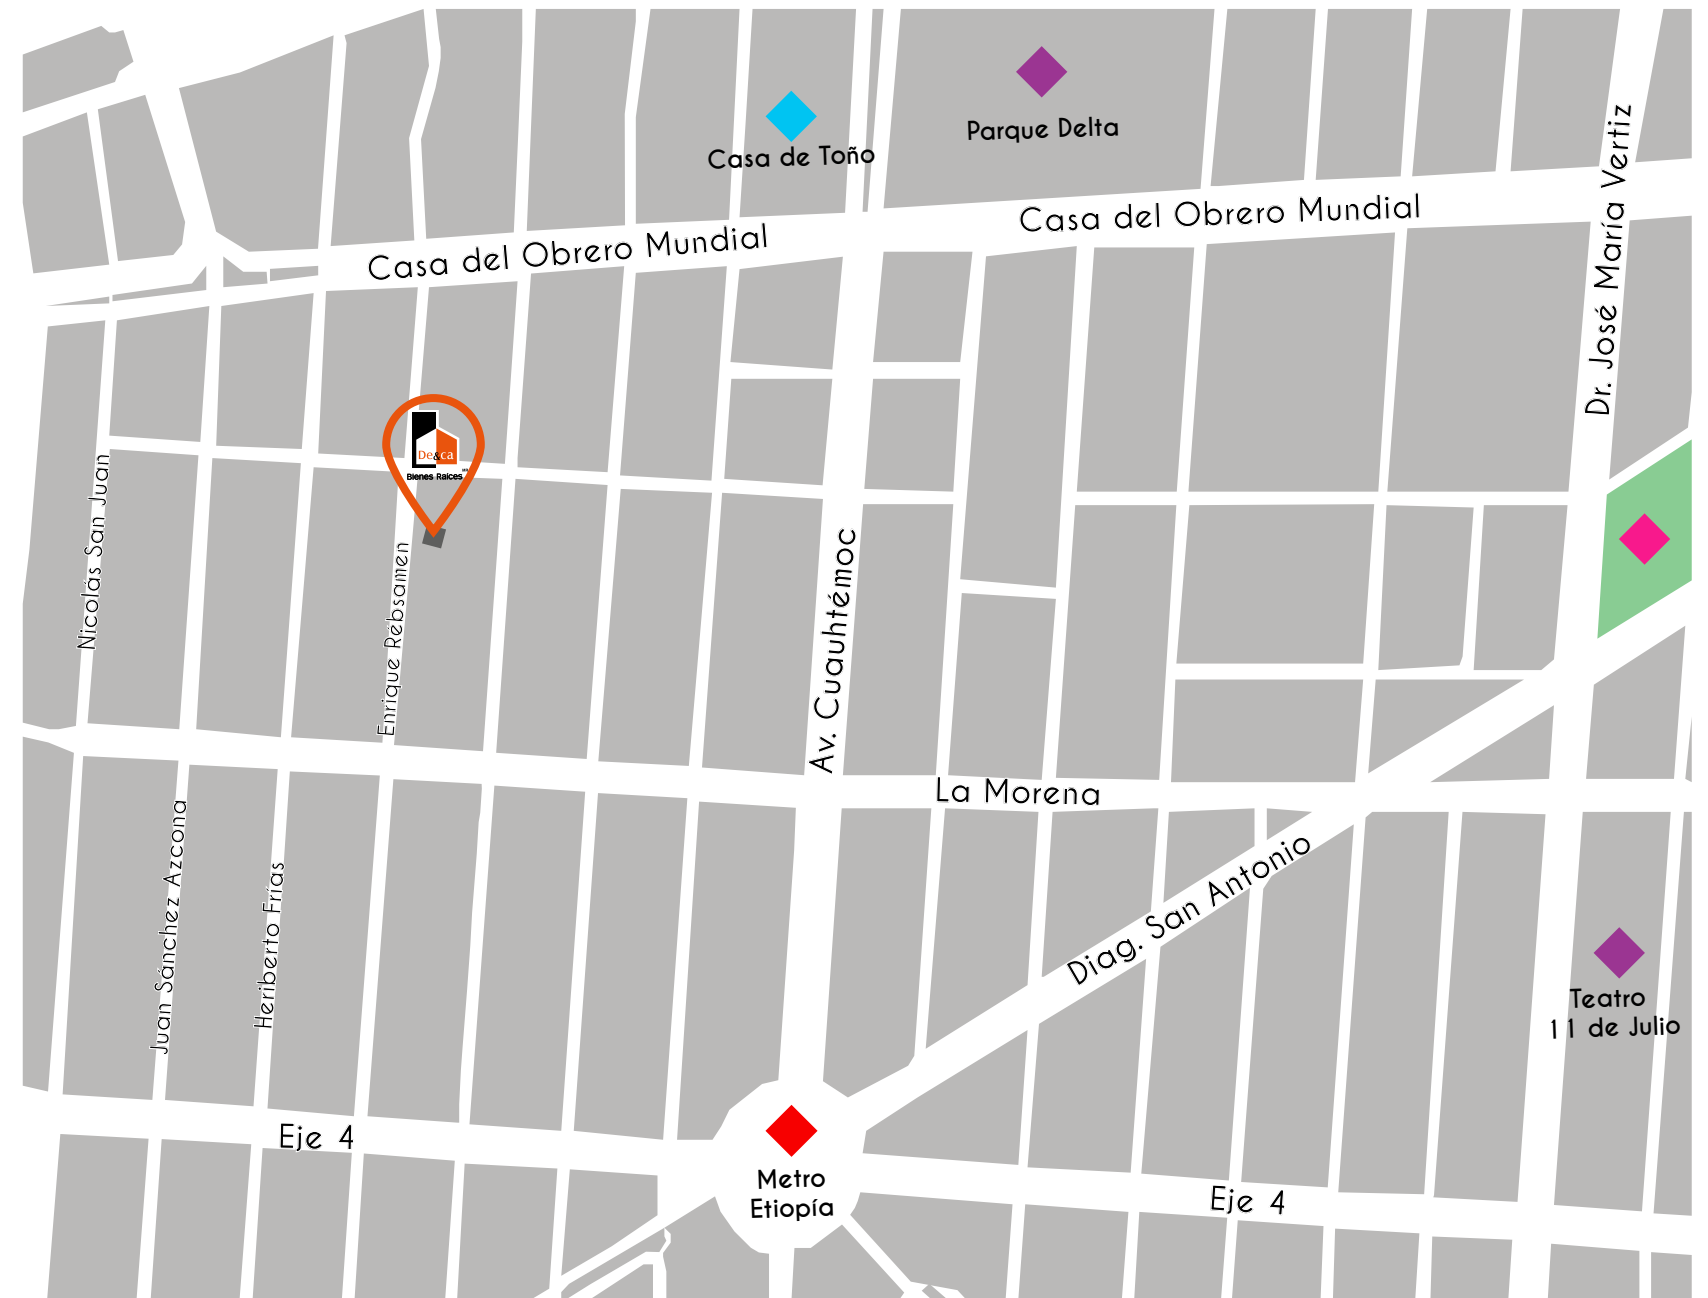

LALMEJOR UBICACIÓN EN NARVARTE Y CALIDAD DE VIDA ÚNICA

- Gastronomía & Cultura
- Entretenimiento
- Centros Educativos y al Aire Libre
- Supermercados
- Servicios Hospitalarios
- Movilidad